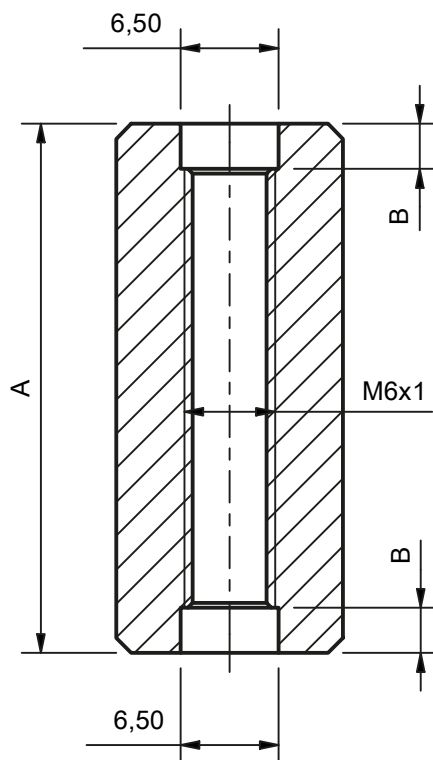

A-A

LA SYSTEM DI ROSATI SI RISERVA IL DIRITTO DI MODIFICARE SENZA PREAVVISO LE QUOTE E LE CARATTERISTICHE DESCRITTE NELLA PRESENTE SCHEDA.

CODICE	A	B	ESAGONO
7000310	35	3	13
7000322	20	0.5	10